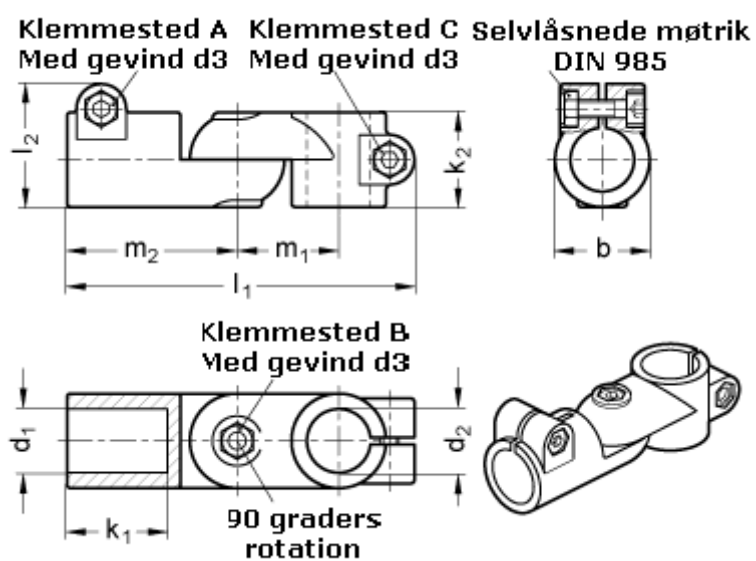

Varenummer: 20284B50B45S2SW
Beskrivelse: E+G laskeforbindelse
GN284-B50-B45-S-2-SW

Mål

b = 65	m1 = 70
d1 = B50	m2 = 115
d2 = B45	
d3 = M10	
k1 = 74.0	
k2 = 65	
l1 = 230	
l2 = 77.5	